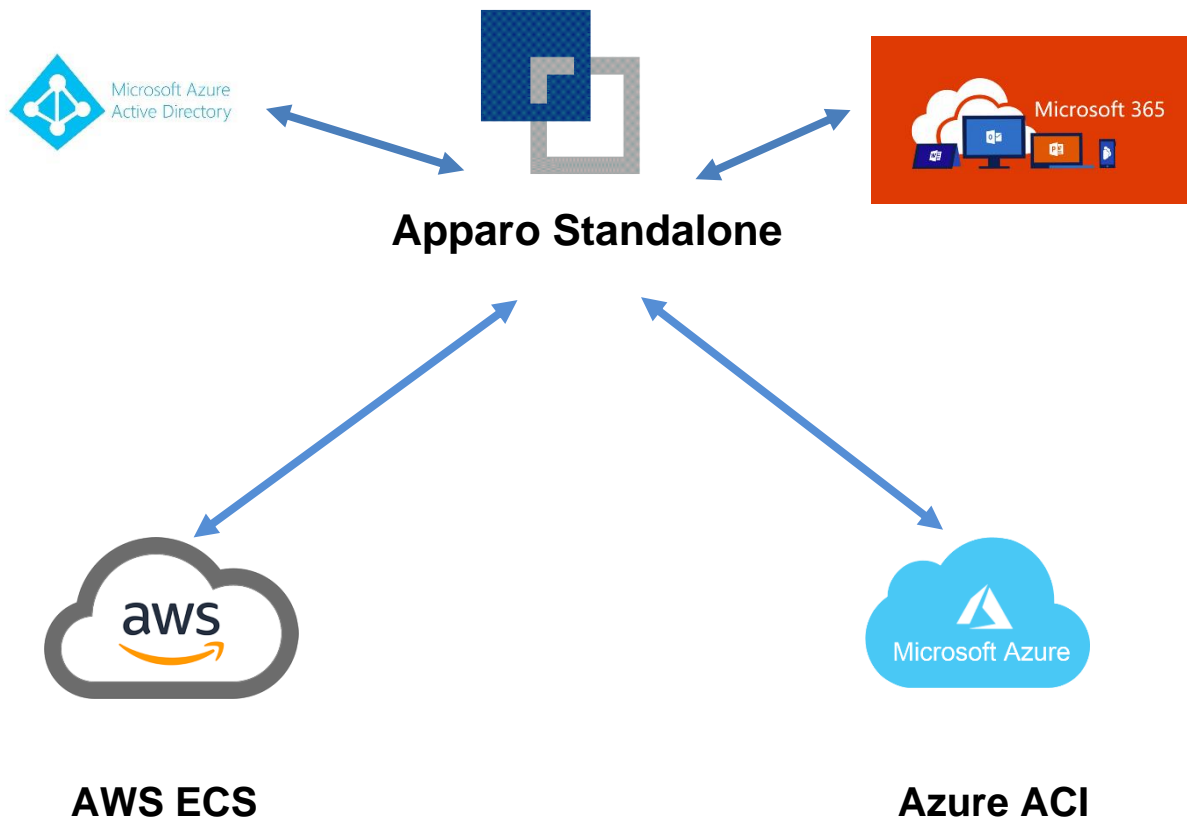

# Apparo Fast Edit Cloud Version

## Vorteile im Vergleich zur klassischen lokal installierten Lösung:

- **Stabilität:** Ausfallsicher gestaltbar, sogar kontinentübergreifend
- **Performance:** Je nach Anzahl der parallel aktiven Anwender skaliert das System hoch, d.h. es bleibt schnell für jeden einzelnen Anwender
- **Azure Active Directory** - Integration in Microsoft 365
- **Installation** - komplett im Kunden-Account, nur er hat vollen Zugriff